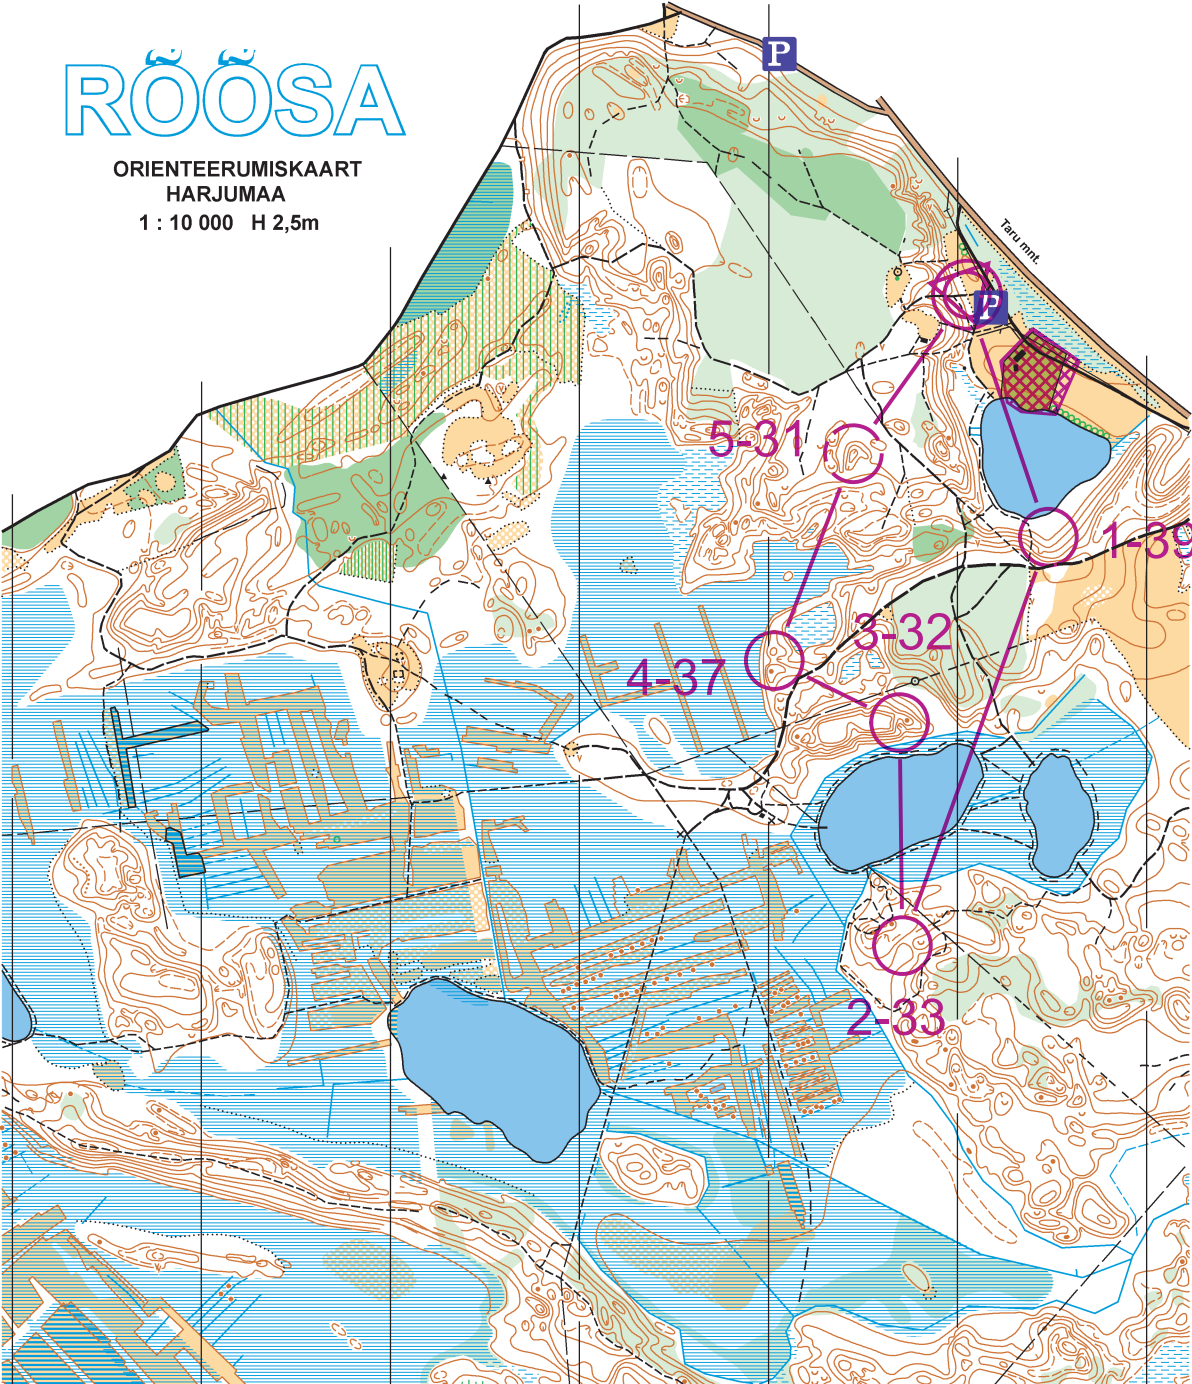

RÕÖSA

ORIENTEERUMISKAART
HARJUMAA
1 : 10 000 H 2,5m

TALLINNA
ORIENTEERUMIS-
TEISIPÄEVAKUD

Tallinna Teisipäevakute püsirada Rõosa 2020

LÜHIKE		2,2 km	
▷		↗	✕
1	39	∩	
2	33	∩	
3	32	∩	
4	37) (
5	31	→ ⊖	
		260 m	

LEPPEMÄRGID

	Mets, kontuur		Asfalttee, asfaltväljak
	Avatud ala		Hoone, vare
	Poollage ala (jäätmaa)		Jalgtee, jalgrada, kaduv rada
	Avatud ala, üksikute puudega (park)		Aed, elektriliin
	Poollage ala, üksikute puudega		Tipp, lohk, auk
	Raskestijoostav mets		Samakõrgusjoon, järsak
	Hoov, õu (suletud ala)		Kivi, pisiobjekt, puu
	Aeglaselt joostav alusmets		Soo, soine ala
	Liivik, tõngermaa		Kraav, kuiv kraav, allikas