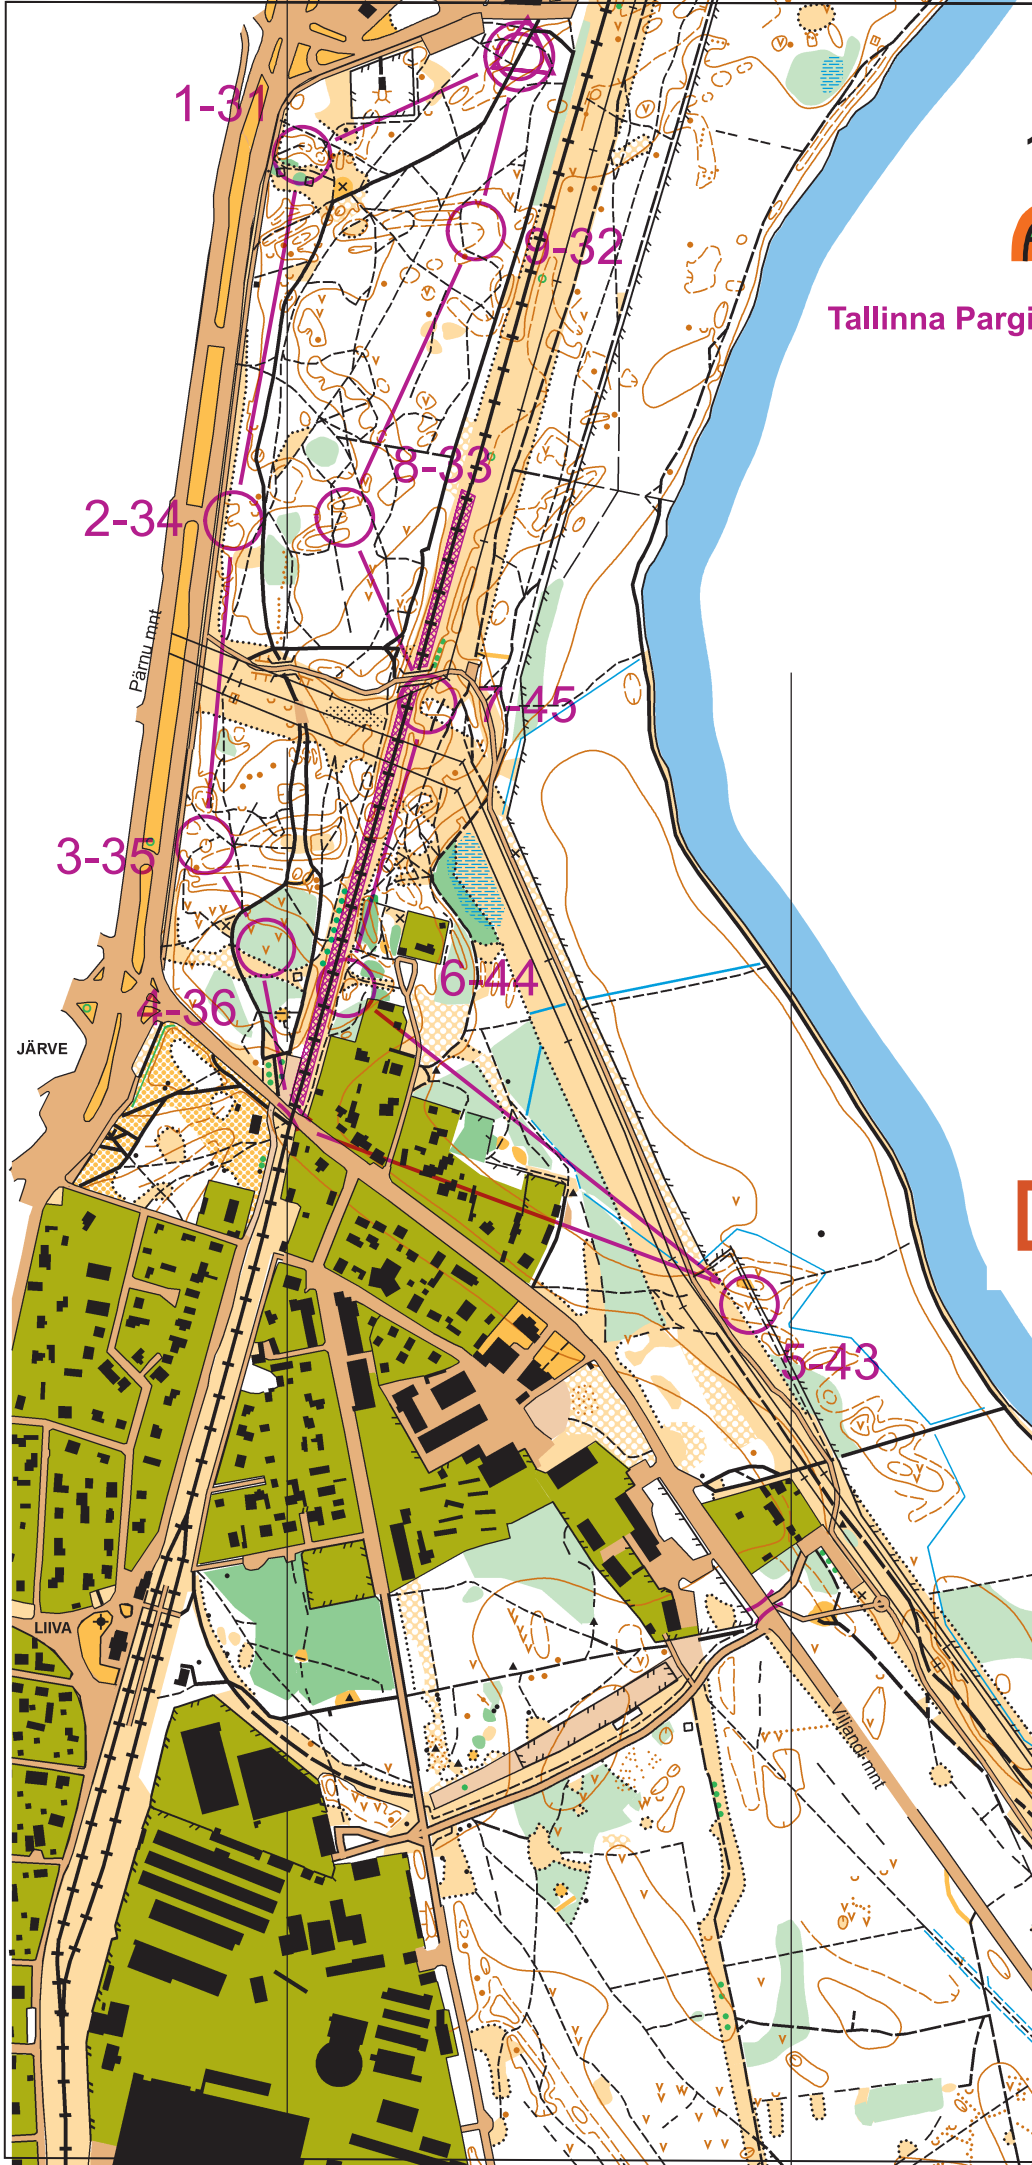

# Järve

1 : 7 500 h 2,5m

 TALLINNA  
PARGIJOOKSUD  
WWW.PARGIJOOKSUD.EE

## Tallinna Pargijooksude püsirada 2020

LÜHIKE	3,3 km		
▷		/	
1	31	∩	
2	34	∩	
3	35	⊖	
4	36	↓ √	
5	43	√	
6	44	⊖	
7	45	√	
8	33	∩	
9	32	∩	
⊙	180 m	⊙	

 ENIMA

 PajuSport

 OK NÖMME

 JOMA  
WWW.JOMA-SPORT.EE

 rae  
RAE KIVITEHAS  
Tänavakivide müük ja paigaldus  
www.raekivitehas.ee