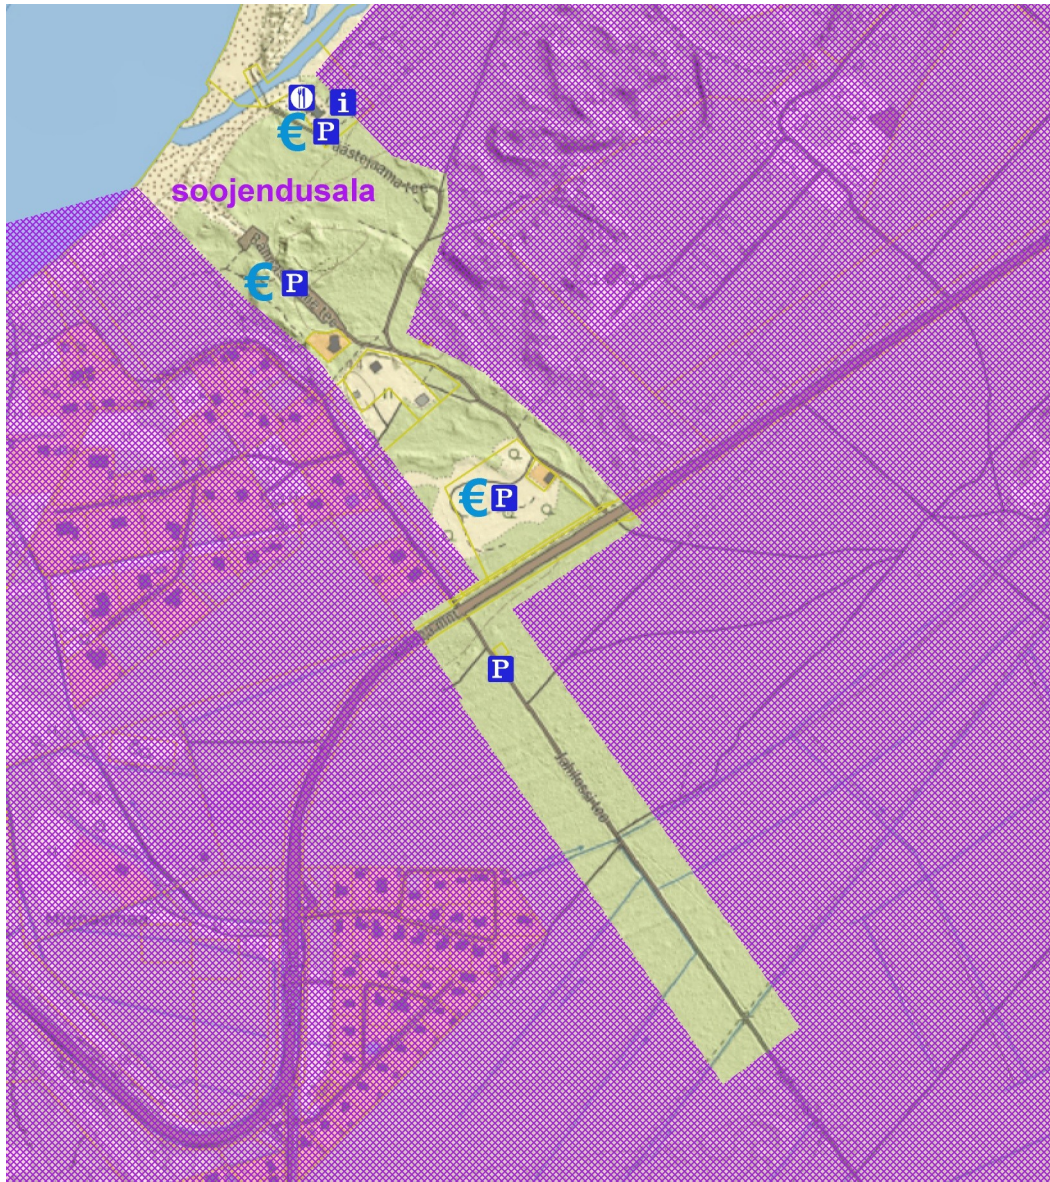

INFO

KAART: Rattaorienteerumiskaart 2024 kevad,
Kaart on veekindlal paberil, formaat A4.

Mõõtkava 1: 15 000 h2,5m

RAJAD:

klassid	linnulennult	KP	Kaardi formaat	livelox
M21A; M40	18,7 km	19	A4	livelox
M55; M18; N21A	10,4 km	12	A4	livelox
N18; N45	6,5 km	9	A4	livelox
MN Vaba rada	11,6km	13	A4	livelox

**Tasuta parkimine Jahilossi teel keskusest 1km kaugusel
kruusatee ääres. Palun parkida ühele poole teeserva.**

[59.420143](tel:59.420143), [24.348132](tel:24.348132)

Toitlustus: Jõesuu Lounge & Guesthous

Soojendusala:

**MAASTIK: Tiheda radade võrgustikuga.
Metsast läbilõiked on lubatud.**

Kasutusel Livelox

OHUKOHAD: Avalikud teed, kiired rajad, kaljujärsakud, jõekallas, tõkkepuud, tänavate äärekivid, elektrikarjused, langenud puud.